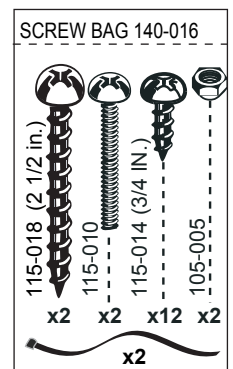

9600 - LA PORTIÈRE AUTO-FERMANTE

Description du produit		Code de produit
1	Plateforme classique	160-003
2	Garde-corps	160-010
3	Poteau en PVC de 25.25"	165-005
4	Bouchon de finition pour rampe	160-011
	Courroies de nylon	105-018
	Kit de quincaillerie	140-016