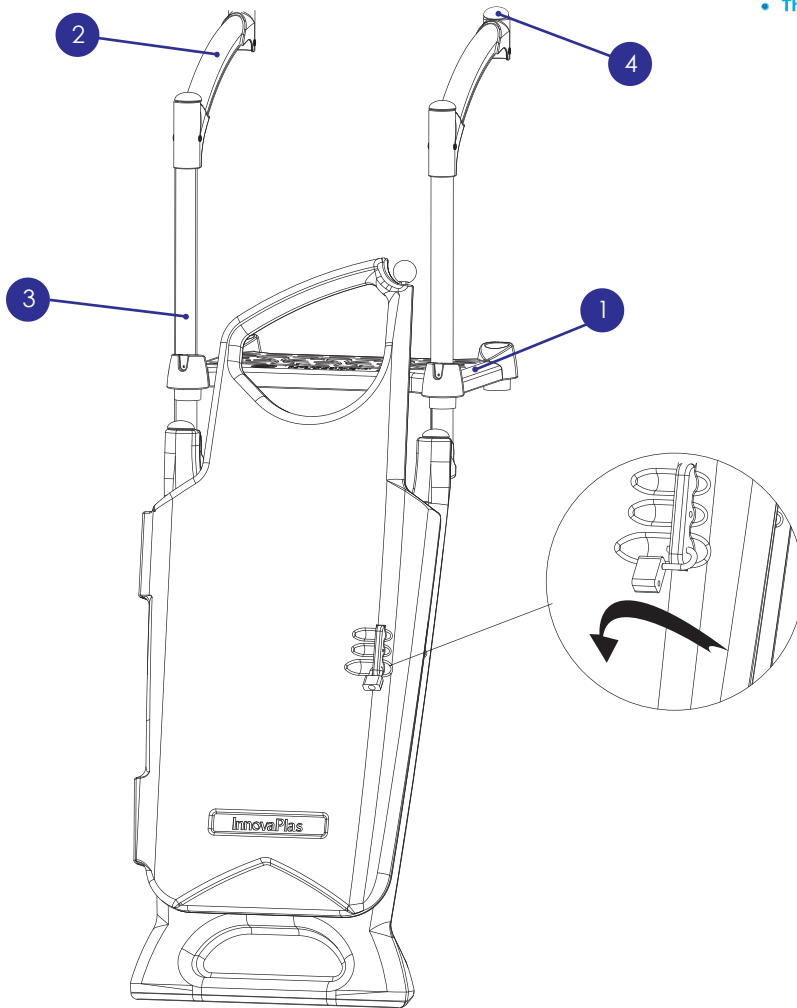

9600 - LA PORTIÈRE AUTO-FERMANTE

Description du produit		Code de produit
1	Plateforme classique	160-003
2	Garde-corps	160-010
3	Poteau en PVC de 25.25"	165-005
4	Bouchon de finition pour rampe	160-011
	Courroies de nylon	105-018
	Kit de quincaillerie	140-016