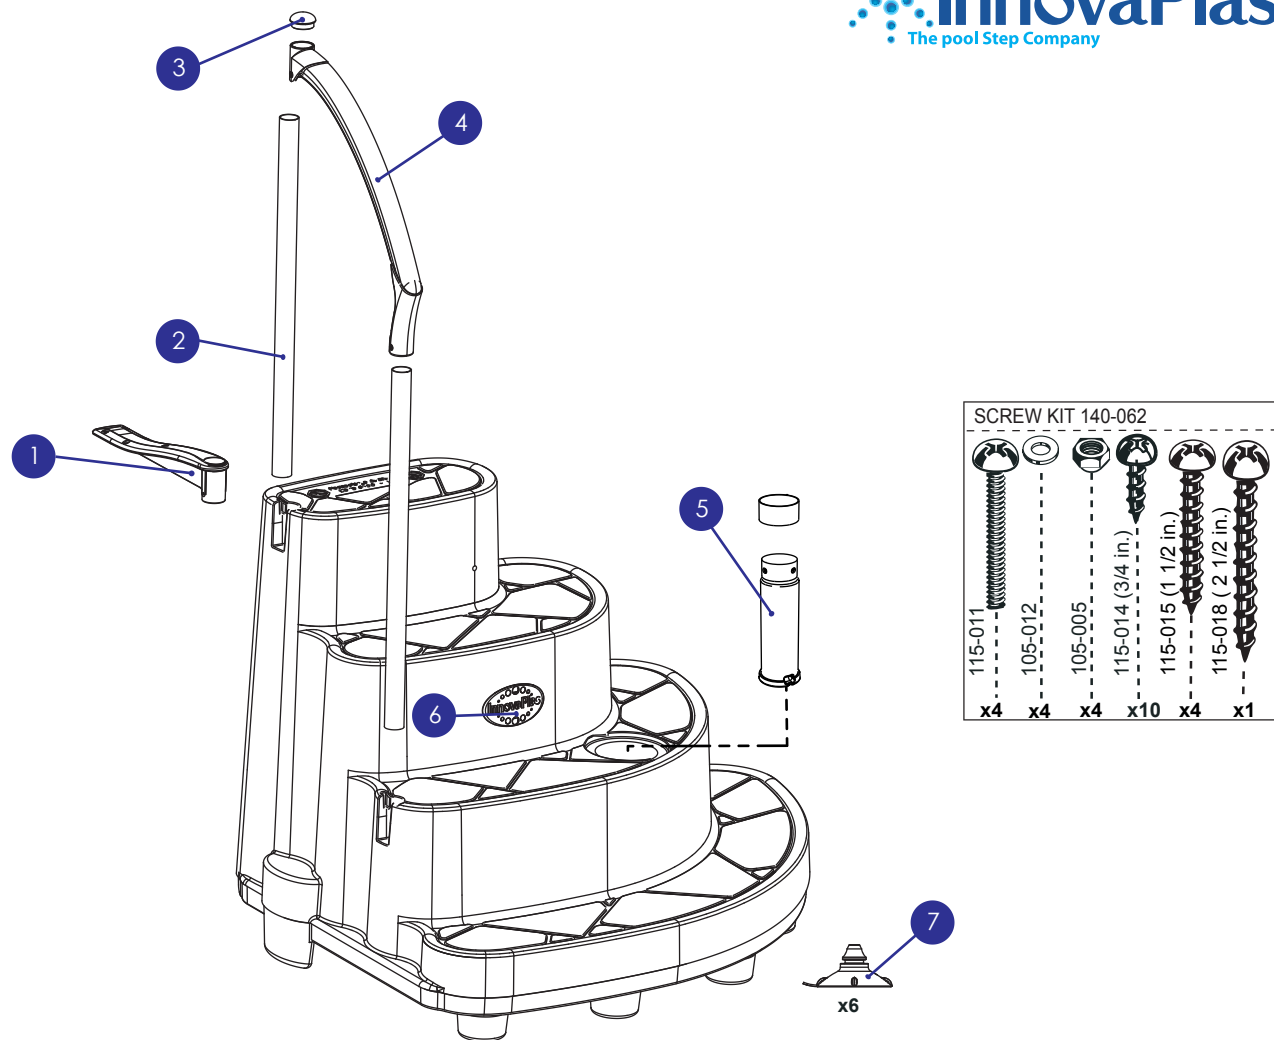

# 8000 - LA MAJESTIQUE

Description du produit		Code de produit
1	Support de deck	160-001
2	Poteau en PVC de 39"	165-011
3	Bouchon de finition pour rampe	160-011
4	Main courante	160-007
5	Unité de lestage	700-052
6	Bouchon de lumière Innovaplas	160-029
	Bouchon de lumière LUMI-O	160-034
7	Ventouses (ensemble de 6)	9060
	Kit de quincaillerie	140-062
	Ensemble de rampe complet (inclus #1, #2, #3, #4, #5, #7 et kit de quincaillerie)	8000-HRK