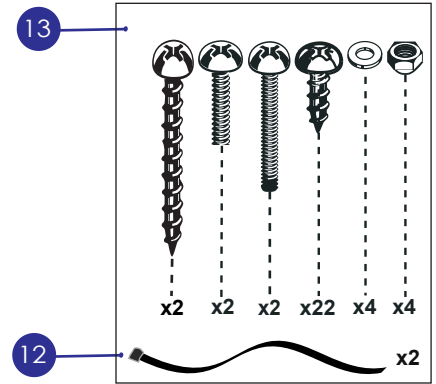

6004 - ÉCHELLE CLASSIQUE II pour Majestic 8000 seulement

DESCRIPTION DU PRODUIT		CODE DE PRODUIT
1	Montant d'échelle (marches) - BLANC	160-0027
2	Bloc pivot - BLANC	160-0028
3	Poteau de PVC 67" - BLANC	165-0028
4	Base - BLANC	160-0009
5	Verrou - BLANC	105-0207
6	Plateforme injectée - BLANC	160-0003
7	Double adaptateur pour Majestic 8000 & Échelle Classique 6004 - BLANC	700-0089
8	Poteau d'attache rotomoulé - BLANC	700-0087
9	Garde-corps - BLANC	160-0010
10	Bouchon de finition - BLANC	160-0011
11	Poteau de PVC 29.25" - BLANC	165-0016
12	Courroies de nylon (inclus dans le kit de quincaillerie)	105-0018
13	Kit de quincaillerie	140-0050