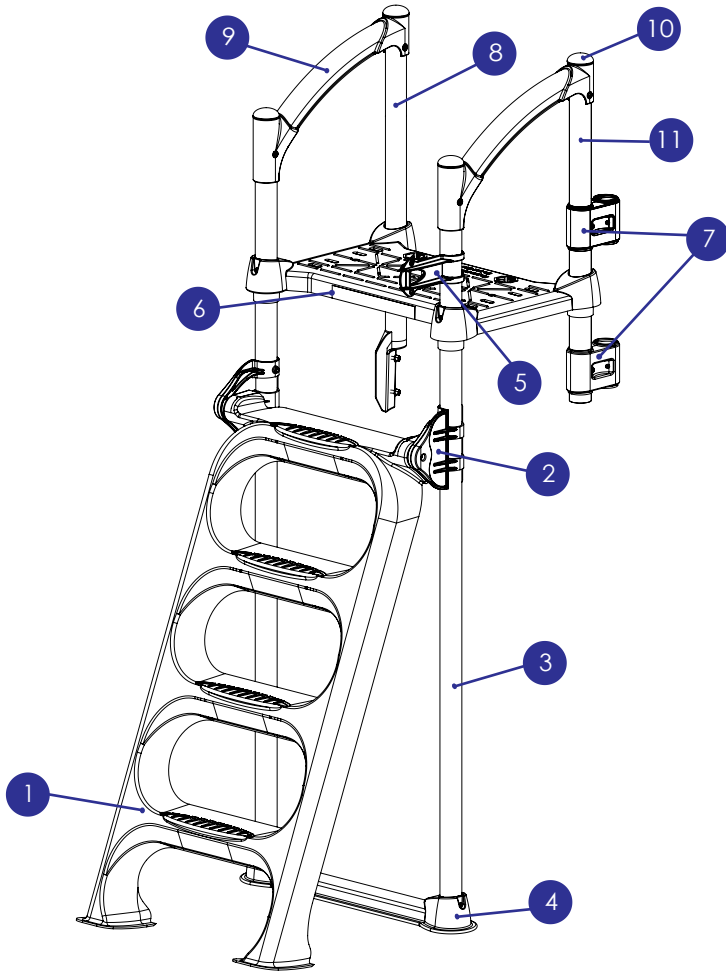

6004 - ÉCHELLE CLASSIQUE II pour Majestic 8000 seulement

DESCRIPTION DU PRODUIT		CODE DE PRODUIT
1	Montant d'échelle (marches) - BLANC	160-0027
2	Bloc pivot - BLANC	160-0028
3	Poteau de PVC 67" - BLANC	165-0028
4	Base - BLANC	160-0009
5	Verrou - BLANC	105-0207
6	Plateforme injectée - BLANC	160-0003
7	Double adaptateur pour Majestic 8000 & Échelle Classique 6004 - BLANC	700-0089
8	Poteau d'attache rotomoulé - BLANC	700-0087
9	Garde-corps - BLANC	160-0010
10	Bouchon de finition - BLANC	160-0011
11	Poteau de PVC 29.25" - BLANC	165-0016
12	Courroies de nylon (inclus dans le kit de quincaillerie)	105-0018
13	Kit de quincaillerie	140-0050