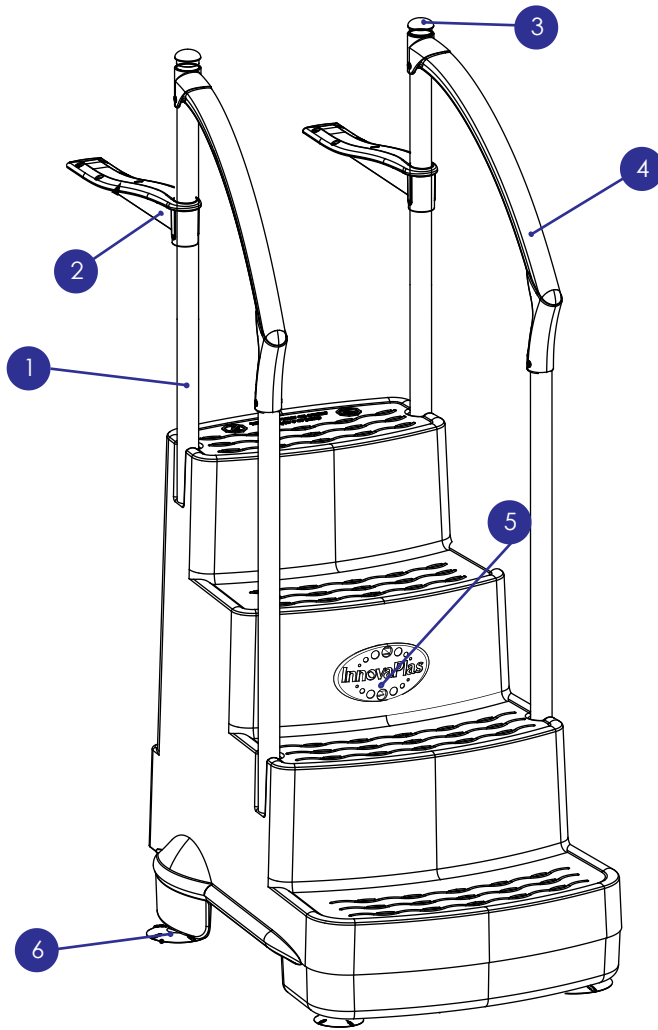

# 1001 - LA FIESTA

SCREW BAG 140-008	
115-010	x8
105-012	x8
105-005	x8
115-014 (3/4 in.)	x12
115-015 (1 1/2 in.)	x8
115-018 (2 1/2 in.)	x2

Description du produit		Code de produit
1	Poteau en PVC de 39"	165-011
2	Support de deck	160-001
3	Bouchon de finition pour rampe	160-011
4	Main courante	160-007
5	Bouchon de lumière Innovaplas	160-029
6	Ventouses (ensemble de 4)	9040
	Kit de quincaillerie	140-008
	Ensemble de rampe complet (inclus #1, #2, #3, #4, #6 et kit de quincaillerie)	1001-HRK