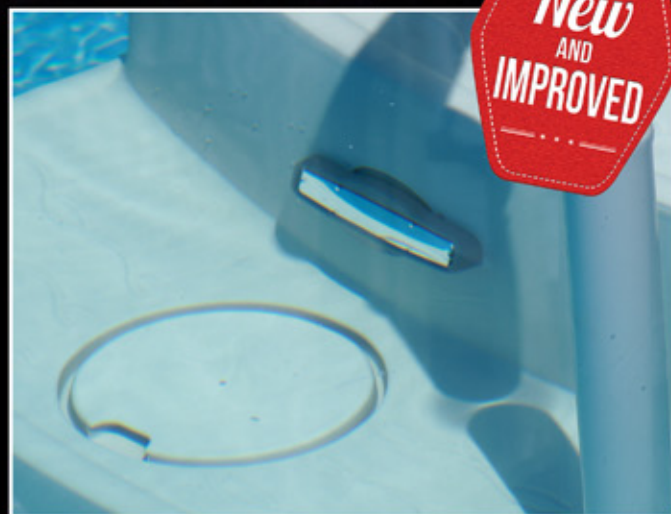

# INNOVALITE™

*Lumière Couleur Bluetooth à DEL*

*Lumière couleur DEL à commande Bluetooth pour piscine hors-terre.*

- Éclairage DEL couleur haute performance à technologie SMT (Surface-Mount Technology).
- Technologie Bluetooth permettant de contrôler la lumière à partir de votre appareil cellulaire.
- Fonctionnel jusqu'à une portée de 100 pieds.
- Grande variété de couleurs.
- Excellent rendement énergétique.
- Alimentation 120V (aucune pile requise)
- L'ampoule DEL n'aura jamais besoin d'être remplacée.
- Compatible avec toutes les marches hors-terre de Lumi-O, Innovaplas et Access.
- Une autre innovation Lumi-O | Innovaplas en instance de brevet!

## Bluetooth Color LED Step Light

**Bluetooth controlled Color LED step light for above-ground pools.**

- High-output SMT (Surface-Mount Technology) color LED light.
- Bluetooth-enabled so you can easily control it from your cellphone.
- Functional up to a range of 100 feet.
- Wide variety of colors.
- Low electrical consumption.
- 120V power supply (no batteries required).
- The LED bulb will never need replacement.
- Step light fits all Lumi-O, Innovaplas and Access above-ground pool steps.
- Patent pending Lumi-O | Innovaplas innovation!