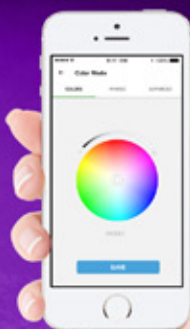

# INNOVALITE™

*Lumière Couleur Bluetooth à DEL*

*Lumière couleur DEL à commande Bluetooth pour piscine hors-terre.*

- Éclairage DEL couleur haute performance à technologie SMT (Surface-Mount Technology).
- Technologie Bluetooth permettant de contrôler la lumière à partir de votre appareil cellulaire.
- Fonctionnel jusqu'à une portée de 100 pieds.
- Grande variété de couleurs.
- Excellent rendement énergétique.
- Alimentation 120V (aucune pile requise)
- L'ampoule DEL n'aura jamais besoin d'être remplacée.
- Compatible avec toutes les marches hors-terre de Lumi-O, Innovaplas et Access.
- Une autre innovation Lumi-O | Innovaplas en instance de brevet!